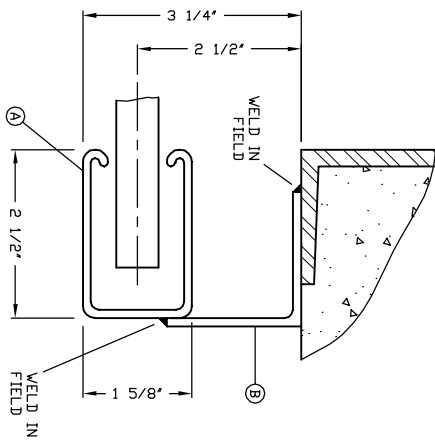

MODEL 100 / 125 / 150 - GUIDE OPTIONS

EST

ZMA

TUB

BJ

IJ

EBA

ADVANCED DOOR TECHNOLOGIES, INC.  
 34 N. CRYSTAL ST.  
 EAST STRONDSBURG, PA  
 (570) 421-5929  
 WWW.ADTDOOR.COM