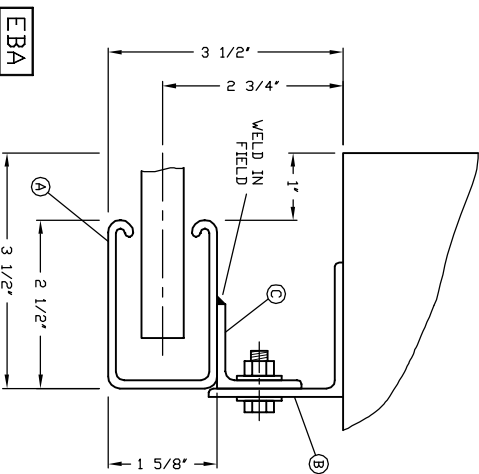

MODEL 100 / 125 / 150 - GUIDE OPTIONS

EST

ZMA

TUB

BJ

IJ

EBA

ADVANCED DOOR TECHNOLOGIES, INC.  
 34 N. CRYSTAL ST.  
 EAST STRONDSBURG, PA  
 (570) 421-5929  
 WWW.ADTDOOR.COM