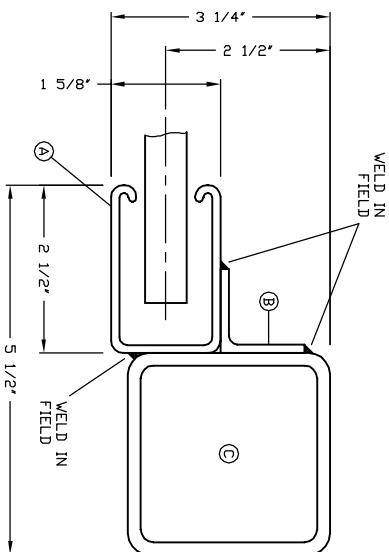

MODEL 100 / 125 / 150 - GUIDE OPTIONS

EST

ZMA

TUB

BJ

IJ

EBA

ADVANCED DOOR TECHNOLOGIES, INC.  
 34 N. CRYSTAL ST.  
 EAST STRONDSBURG, PA  
 (570) 421-5929  
 WWW.ADTDOOR.COM