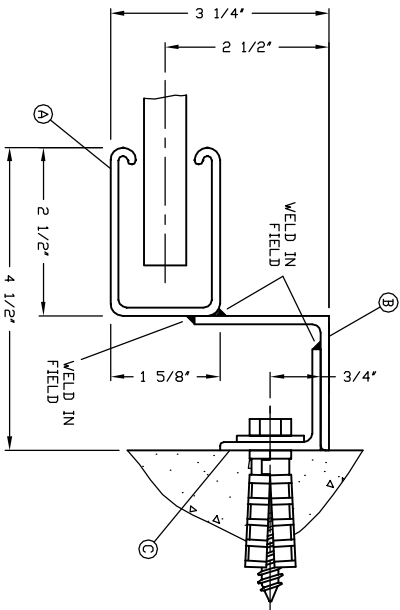

MODEL 100 / 125 / 150 - GUIDE OPTIONS

EST

ZMA

TUB

BJ

IJ

EBA

ADVANCED DOOR TECHNOLOGIES, INC.  
 34 N. CRYSTAL ST.  
 EAST STRONDSBURG, PA  
 (570) 421-5929  
 WWW.ADTDOOR.COM