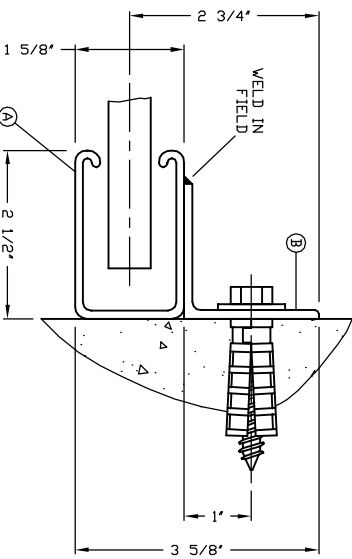

MODEL 100 / 125 / 150 - GUIDE OPTIONS

EST

ZMA

TUB

BJ

IJ

EBA

ADVANCED DOOR TECHNOLOGIES, INC.  
 34 N. CRYSTAL ST.  
 EAST STRONDSBURG, PA  
 (570) 421-5929  
 WWW.ADTDOOR.COM