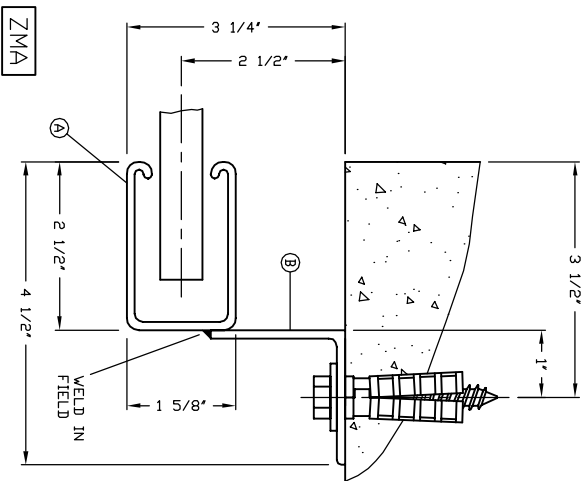

MODEL 100 / 125 / 150 - GUIDE OPTIONS

EST

ZMA

TUB

BJ

IJ

EBA

ADVANCED DOOR TECHNOLOGIES, INC.  
 34 N. CRYSTAL ST.  
 EAST STRONDSBURG, PA  
 (570) 421-5929  
 WWW.ADTDOOR.COM